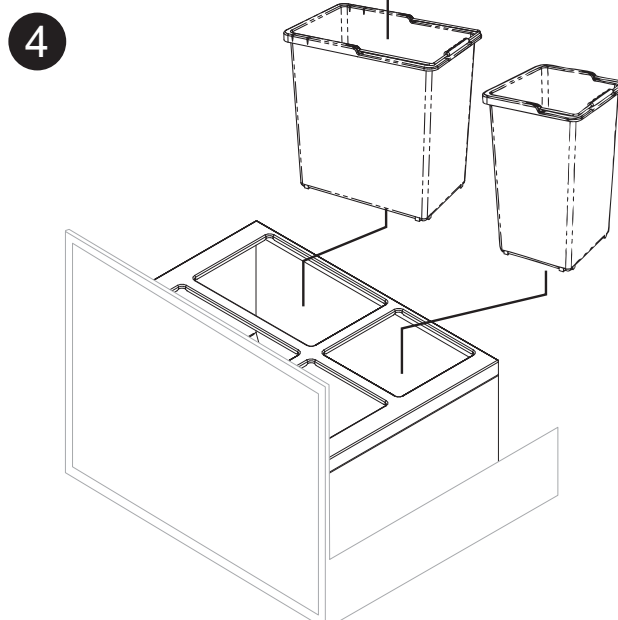

Abfallsammler 2 x 7,5 und 2 x 12 Liter Waste bin 2 x 7,5 and 2 x 12 litre

gilt für Artikel:
applies to Cat. No.:
503.21.906

HDE 01.07.2010 Maße in mm – Dimensions in mm