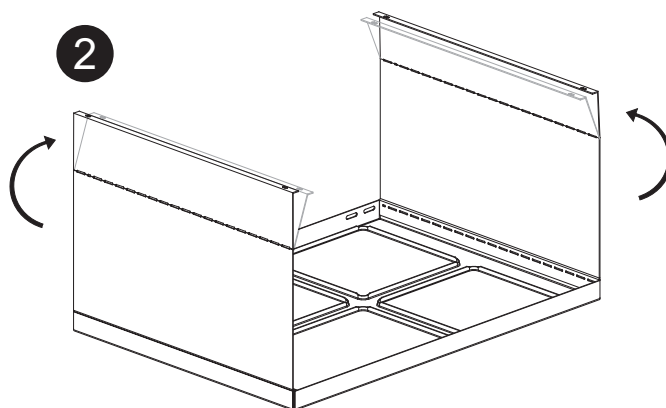

Abfallsammler 2 x 7,5 und 2 x 12 Liter Waste bin 2 x 7,5 and 2 x 12 litre

gilt für Artikel:
applies to Cat. No.:
503.21.906

HDE 01.07.2010 Maße in mm – Dimensions in mm