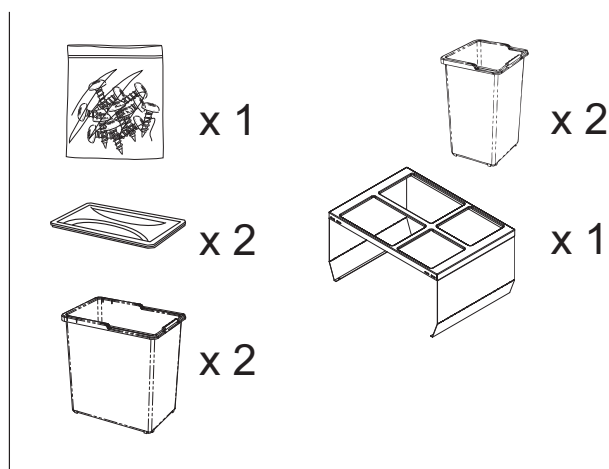

Abfallsammler 2 x 7,5 und 2 x 12 Liter Waste bin 2 x 7,5 and 2 x 12 litre

gilt für Artikel:
applies to Cat. No.:
503.21.906

HDE 01.07.2010 Maße in mm – Dimensions in mm