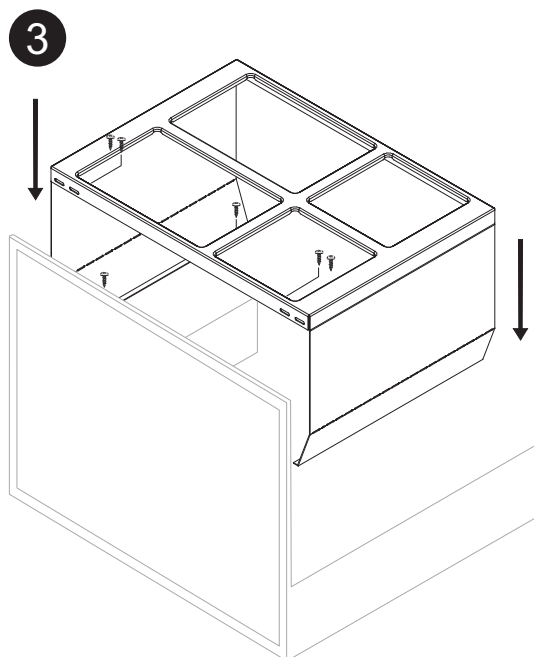

Abfallsammler 2 x 7,5 und 2 x 12 Liter Waste bin 2 x 7,5 and 2 x 12 litre

gilt für Artikel:
applies to Cat. No.:
503.21.906

HDE 01.07.2010 Maße in mm – Dimensions in mm