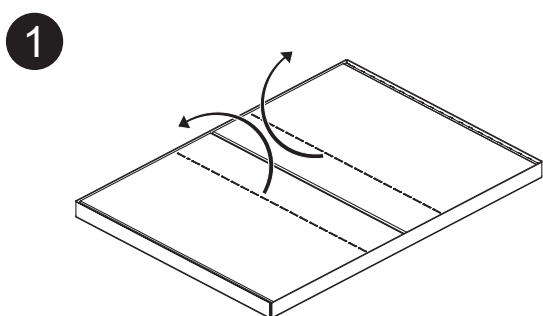

Abfallsammler 2 x 7,5 und 2 x 12 Liter Waste bin 2 x 7,5 and 2 x 12 litre

gilt für Artikel:
applies to Cat. No.:
503.21.906

HDE 01.07.2010 Maße in mm – Dimensions in mm